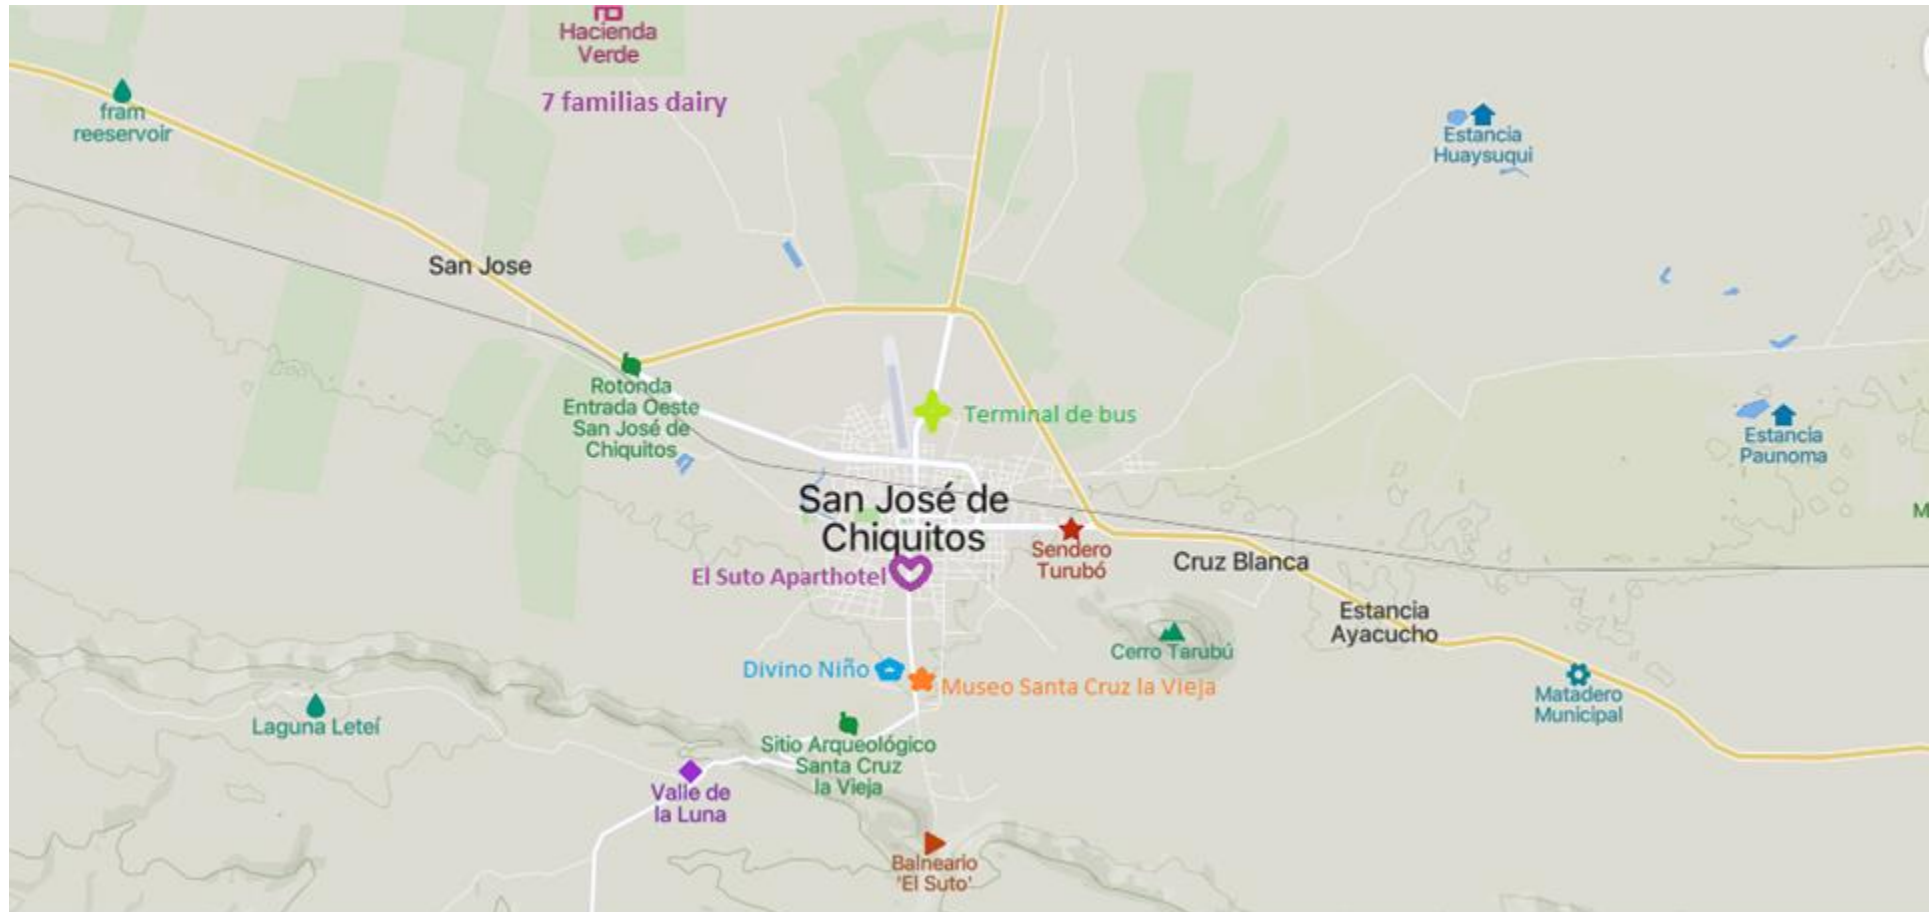

Condominio Cerrado el Suto Fase 1

Ubicación del Condominio Cerrado el Suto en la Ciudad de san José de Chiquitos

MAPA - RUTA
Google Maps

Gobierno
Autónomo
Departamental
Santa Cruz

El Sutó Apart Hotel

Apart Hotel 3 Estrellas

EMPRESA LEGALMENTE ESTABLECIDA
CON CERTIFICADO DE BIOSEGURIDAD

Av. El Sutó Barrio Miraflores
San José de Chiquitos - Santa Cruz - Bolivia

972-2267 / (+591) 716-25001

desk@elsuto-aparthotel.net

EL SUTÓ - Aparthotel